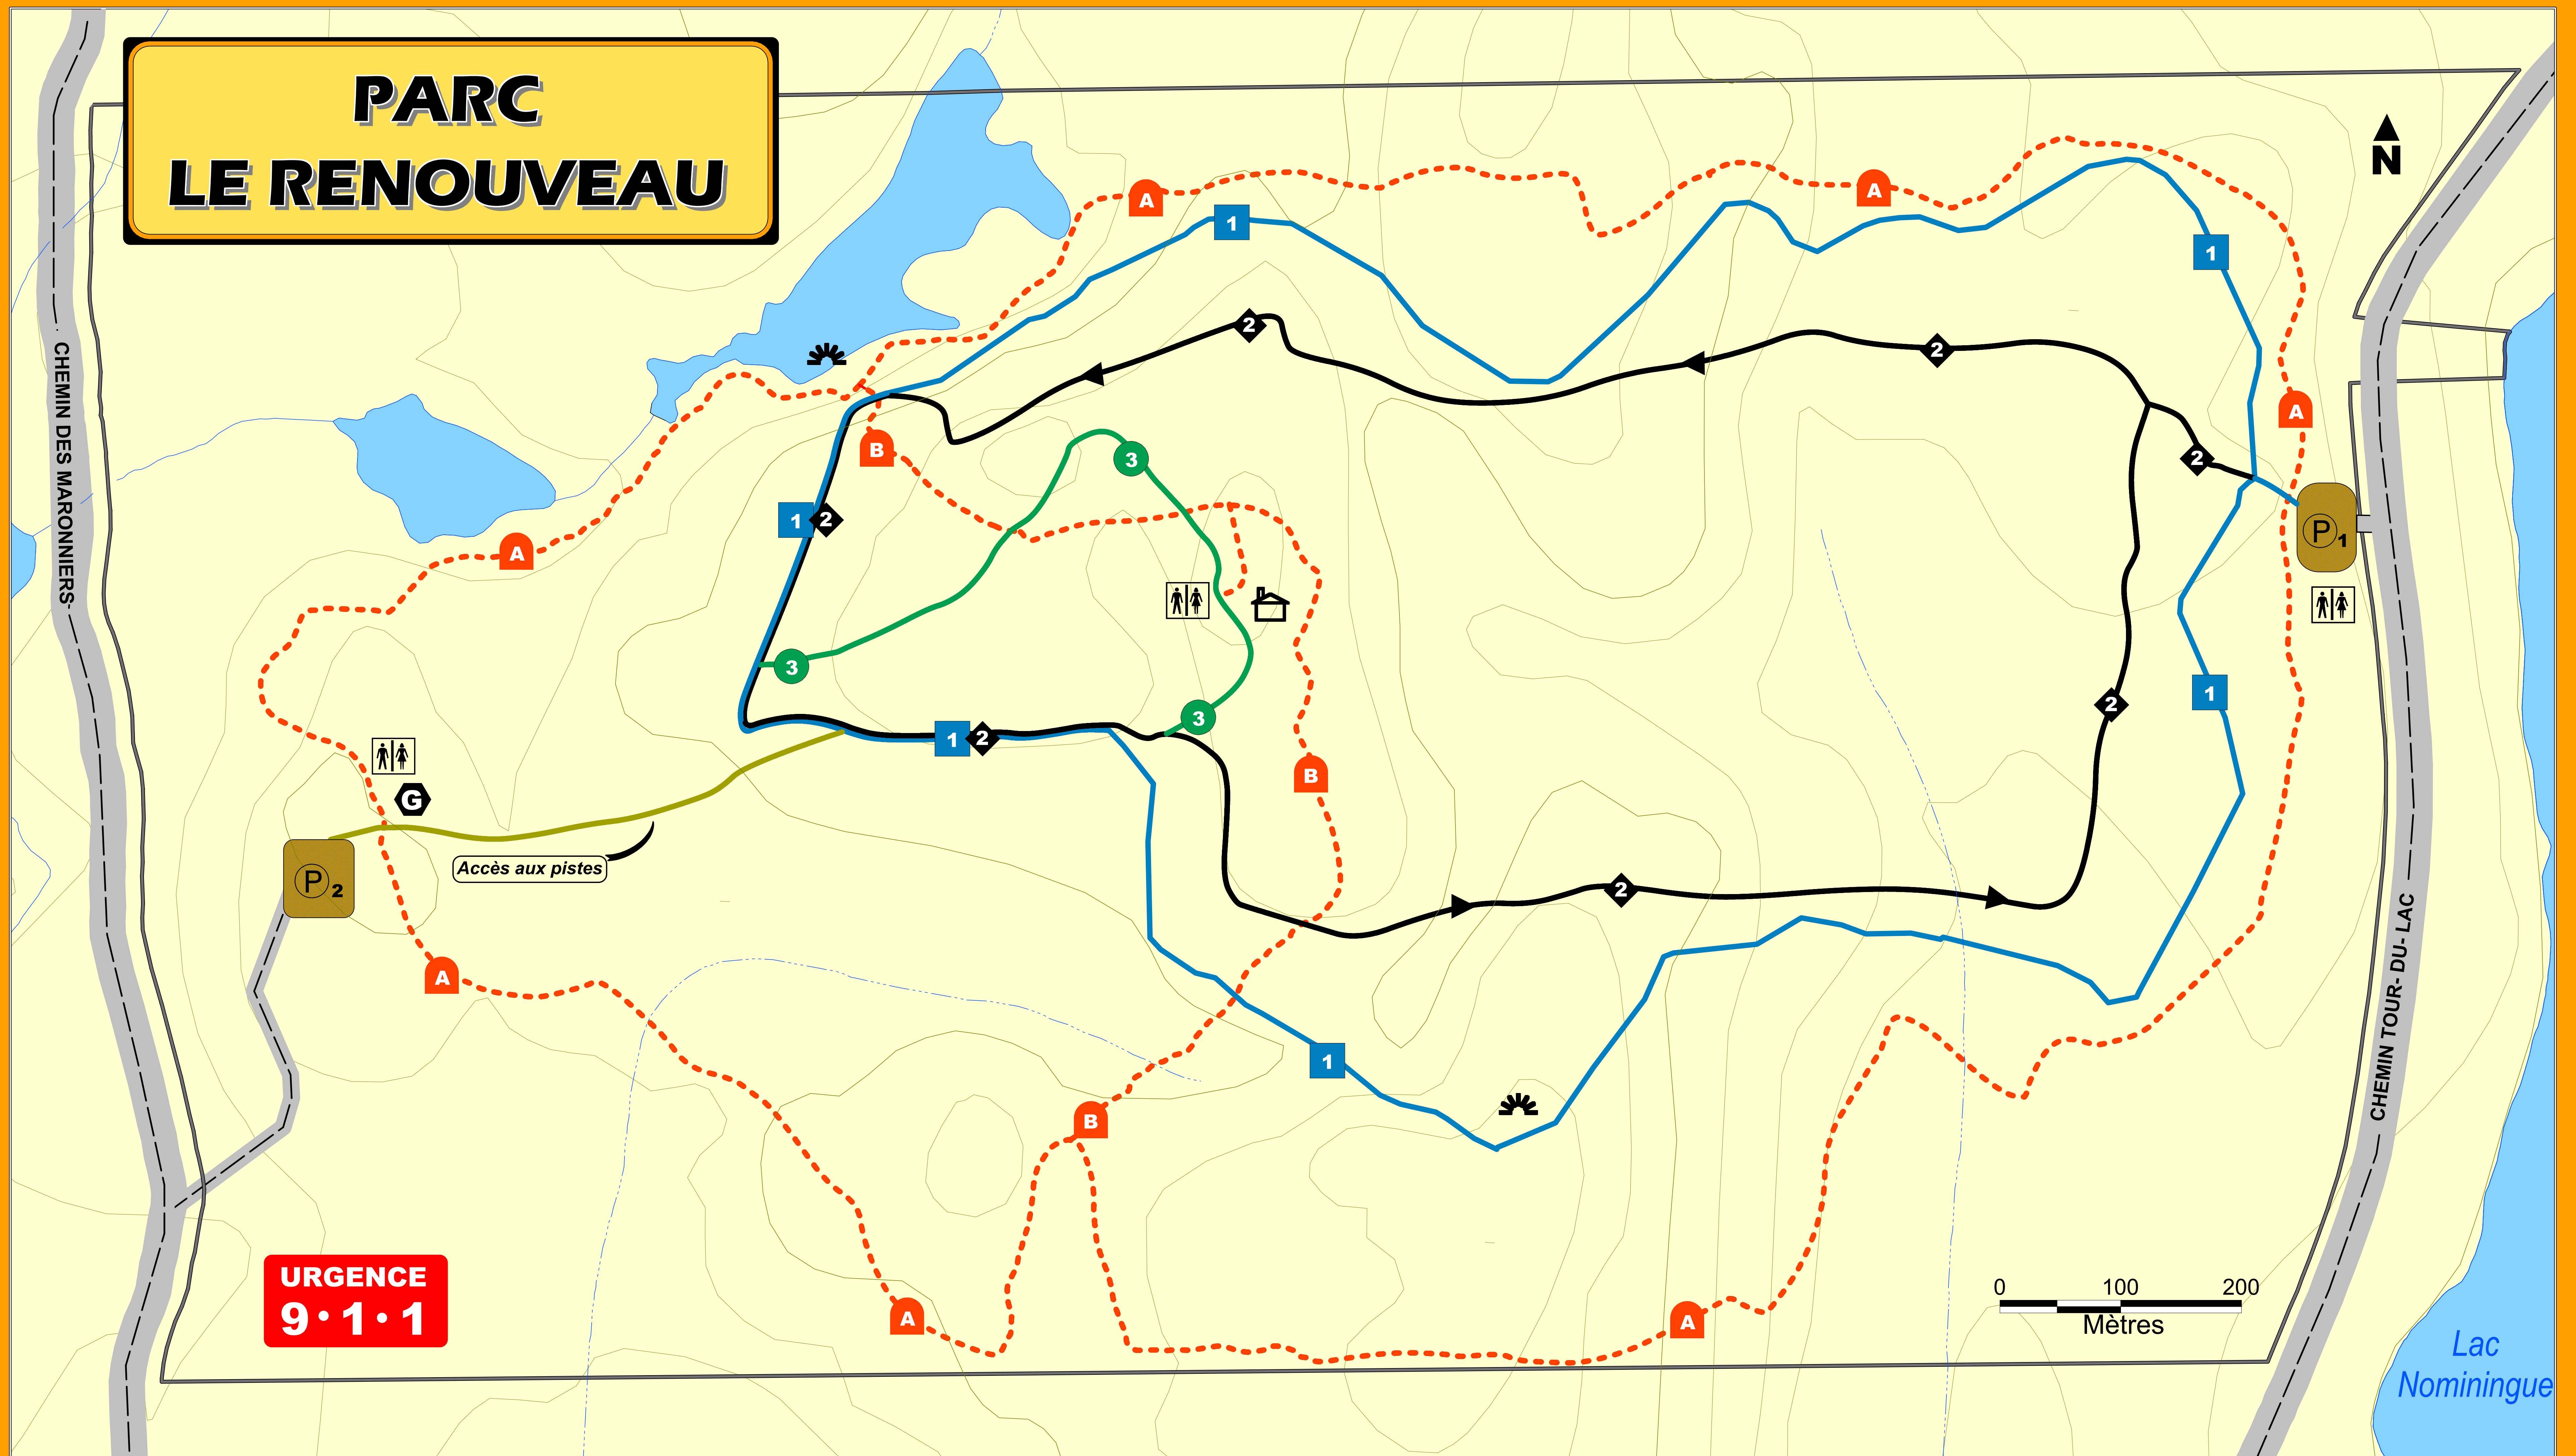

PARC LE RENOUVEAU

LÉGENDE

SENTIERS DE SKI DE FOND CLASSIQUE

- 1- ORIGINAL 4,4 KM **DIFFICILE**
- 2- LYNX 3,4 KM **TRÈS DIFFICILE**
- 3- TRAVERSE 1,0 KM **FACILE**

SENTIERS DE RAQUETTE

- A- OURS 5,0 KM **FACILE**
- B- LIÈVRE 1,0 KM **FACILE**

INFORMATION

- | | | | |
|---------------|--|--------------------|--|
| STATIONNEMENT | | SITE D'OBSERVATION | |
| RELAIS | | GAZÉBO | |
| TOILETTE | | LIMITE DU PARC | |
| SENS UNIQUE | | | |