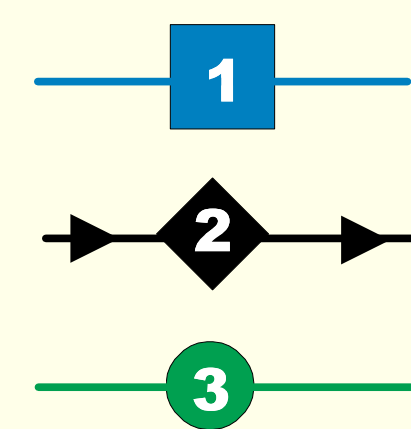

PARC LE RENOUVEAU

LÉGENDE

SENTIERS DE SKI DE FOND CLASSIQUE

- 1- ORIGINAL 4,4 KM **DIFFICILE**
- 2- LYNX 3,4 KM **TRÈS DIFFICILE**
- 3- TRAVERSE 1,0 KM **FACILE**

SENTIERS DE RAQUETTE

- A- OURS 5,0 KM **FACILE**
- B- LIÈVRE 1,0 KM **FACILE**

INFORMATION

- | | | | |
|---------------|--|--------------------|--|
| STATIONNEMENT | | SITE D'OBSERVATION | |
| RELAIS | | GAZÉBO | |
| TOILETTE | | LIMITE DU PARC | |
| SENS UNIQUE | | | |