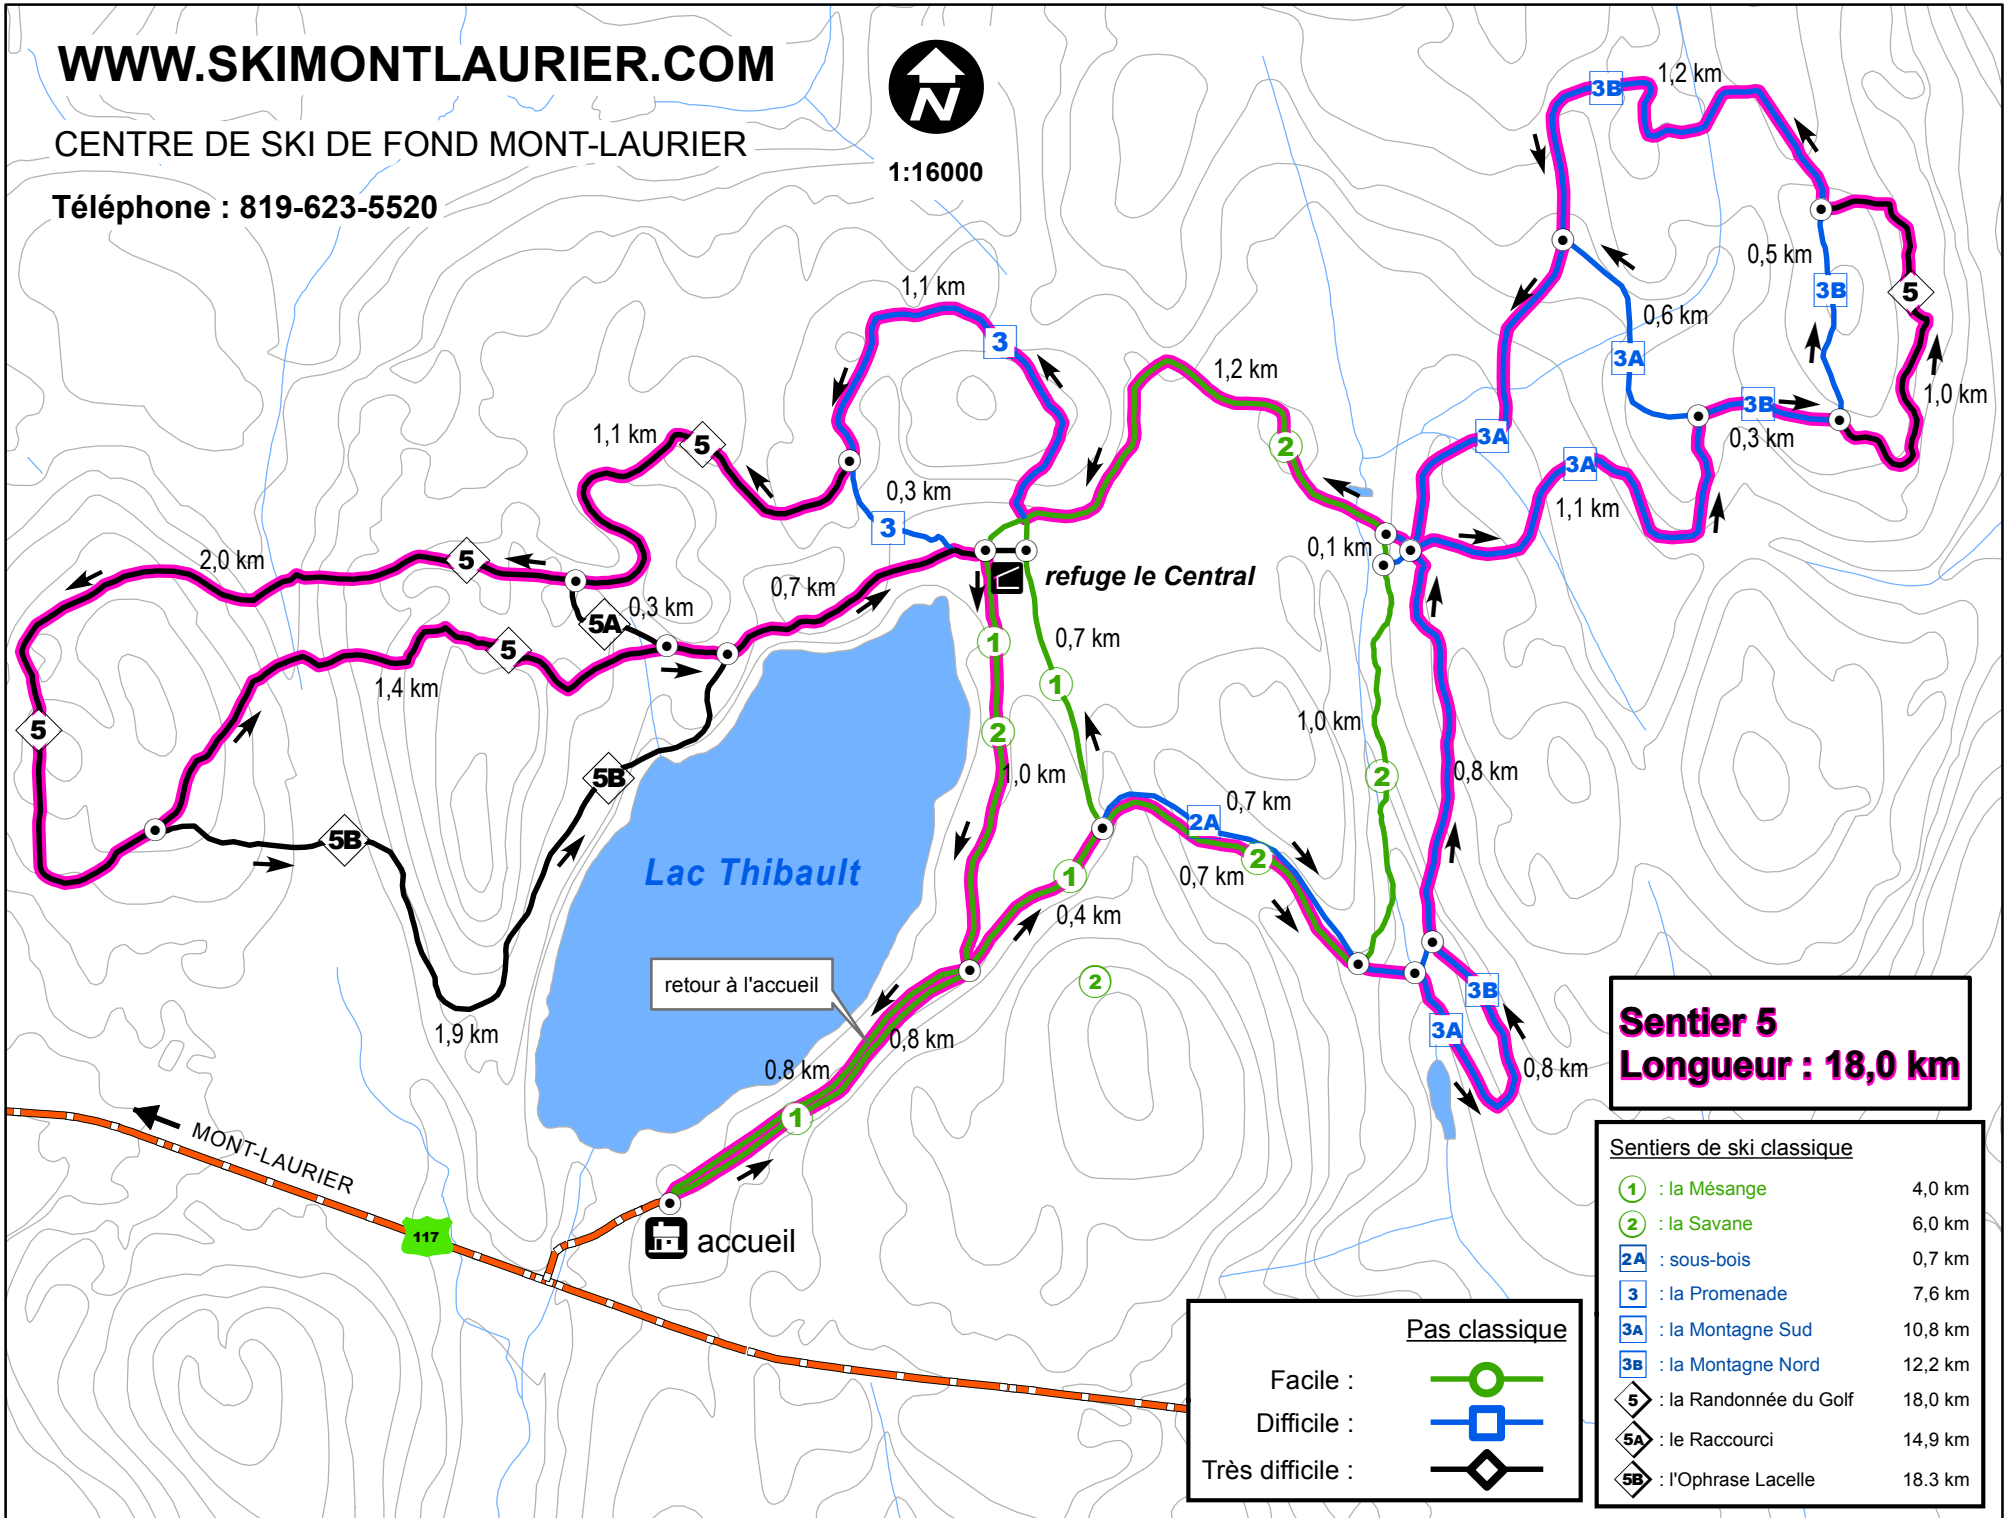

1:16000

Sentier 5
Longueur : 18,0 km

Sentiers de ski classique	
① : la Mésange	4,0 km
② : la Savane	6,0 km
2A : sous-bois	0,7 km
3 : la Promenade	7,6 km
3A : la Montagne Sud	10,8 km
3B : la Montagne Nord	12,2 km
⑤ : la Randonnée du Golf	18,0 km
5A : le Raccourci	14,9 km
5B : l'Ophrase Lacelle	18,3 km

Pas classique

Facile :

Difficile :

Très difficile :