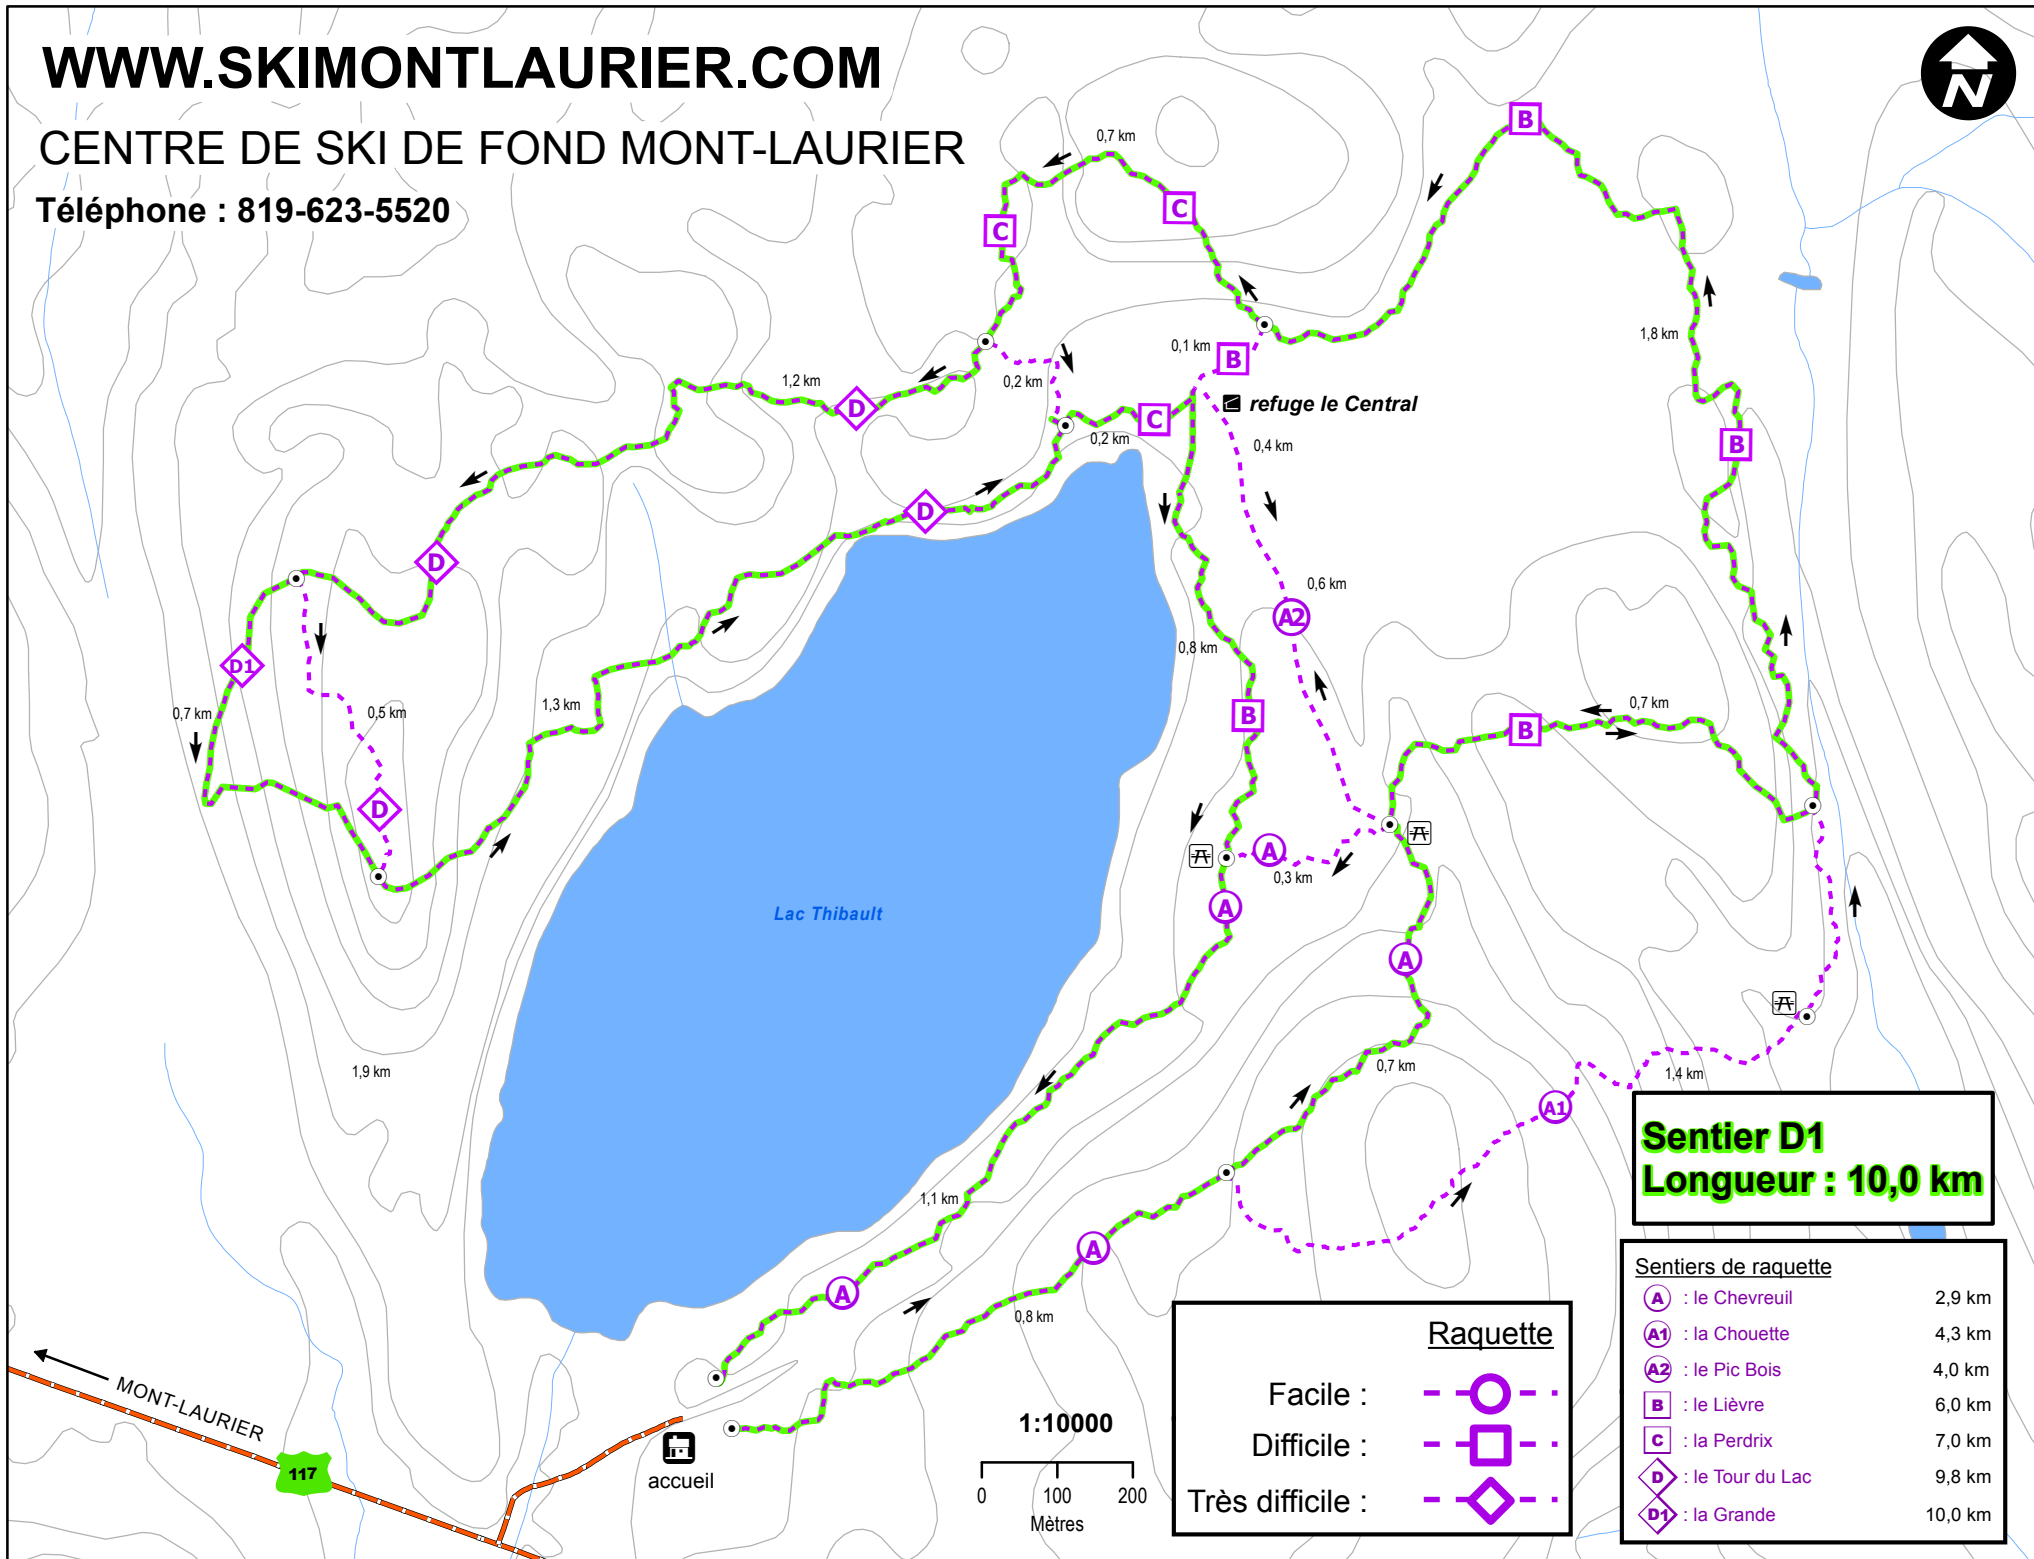

WWW.SKIMONTLAURIER.COM

CENTRE DE SKI DE FOND MONT-LAURIER

Téléphone : 819-623-5520

Sentier D1
Longueur : 10,0 km

Raquette

Facile : - ○ -
Difficile : - □ -
Très difficile : - ◇ -

Sentiers de raquette	
○ A	le Chevreuil 2,9 km
○ A1	la Chouette 4,3 km
○ A2	le Pic Bois 4,0 km
□ B	le Lièvre 6,0 km
□ C	la Perdrix 7,0 km
◇ D	le Tour du Lac 9,8 km
◇ D1	la Grande 10,0 km