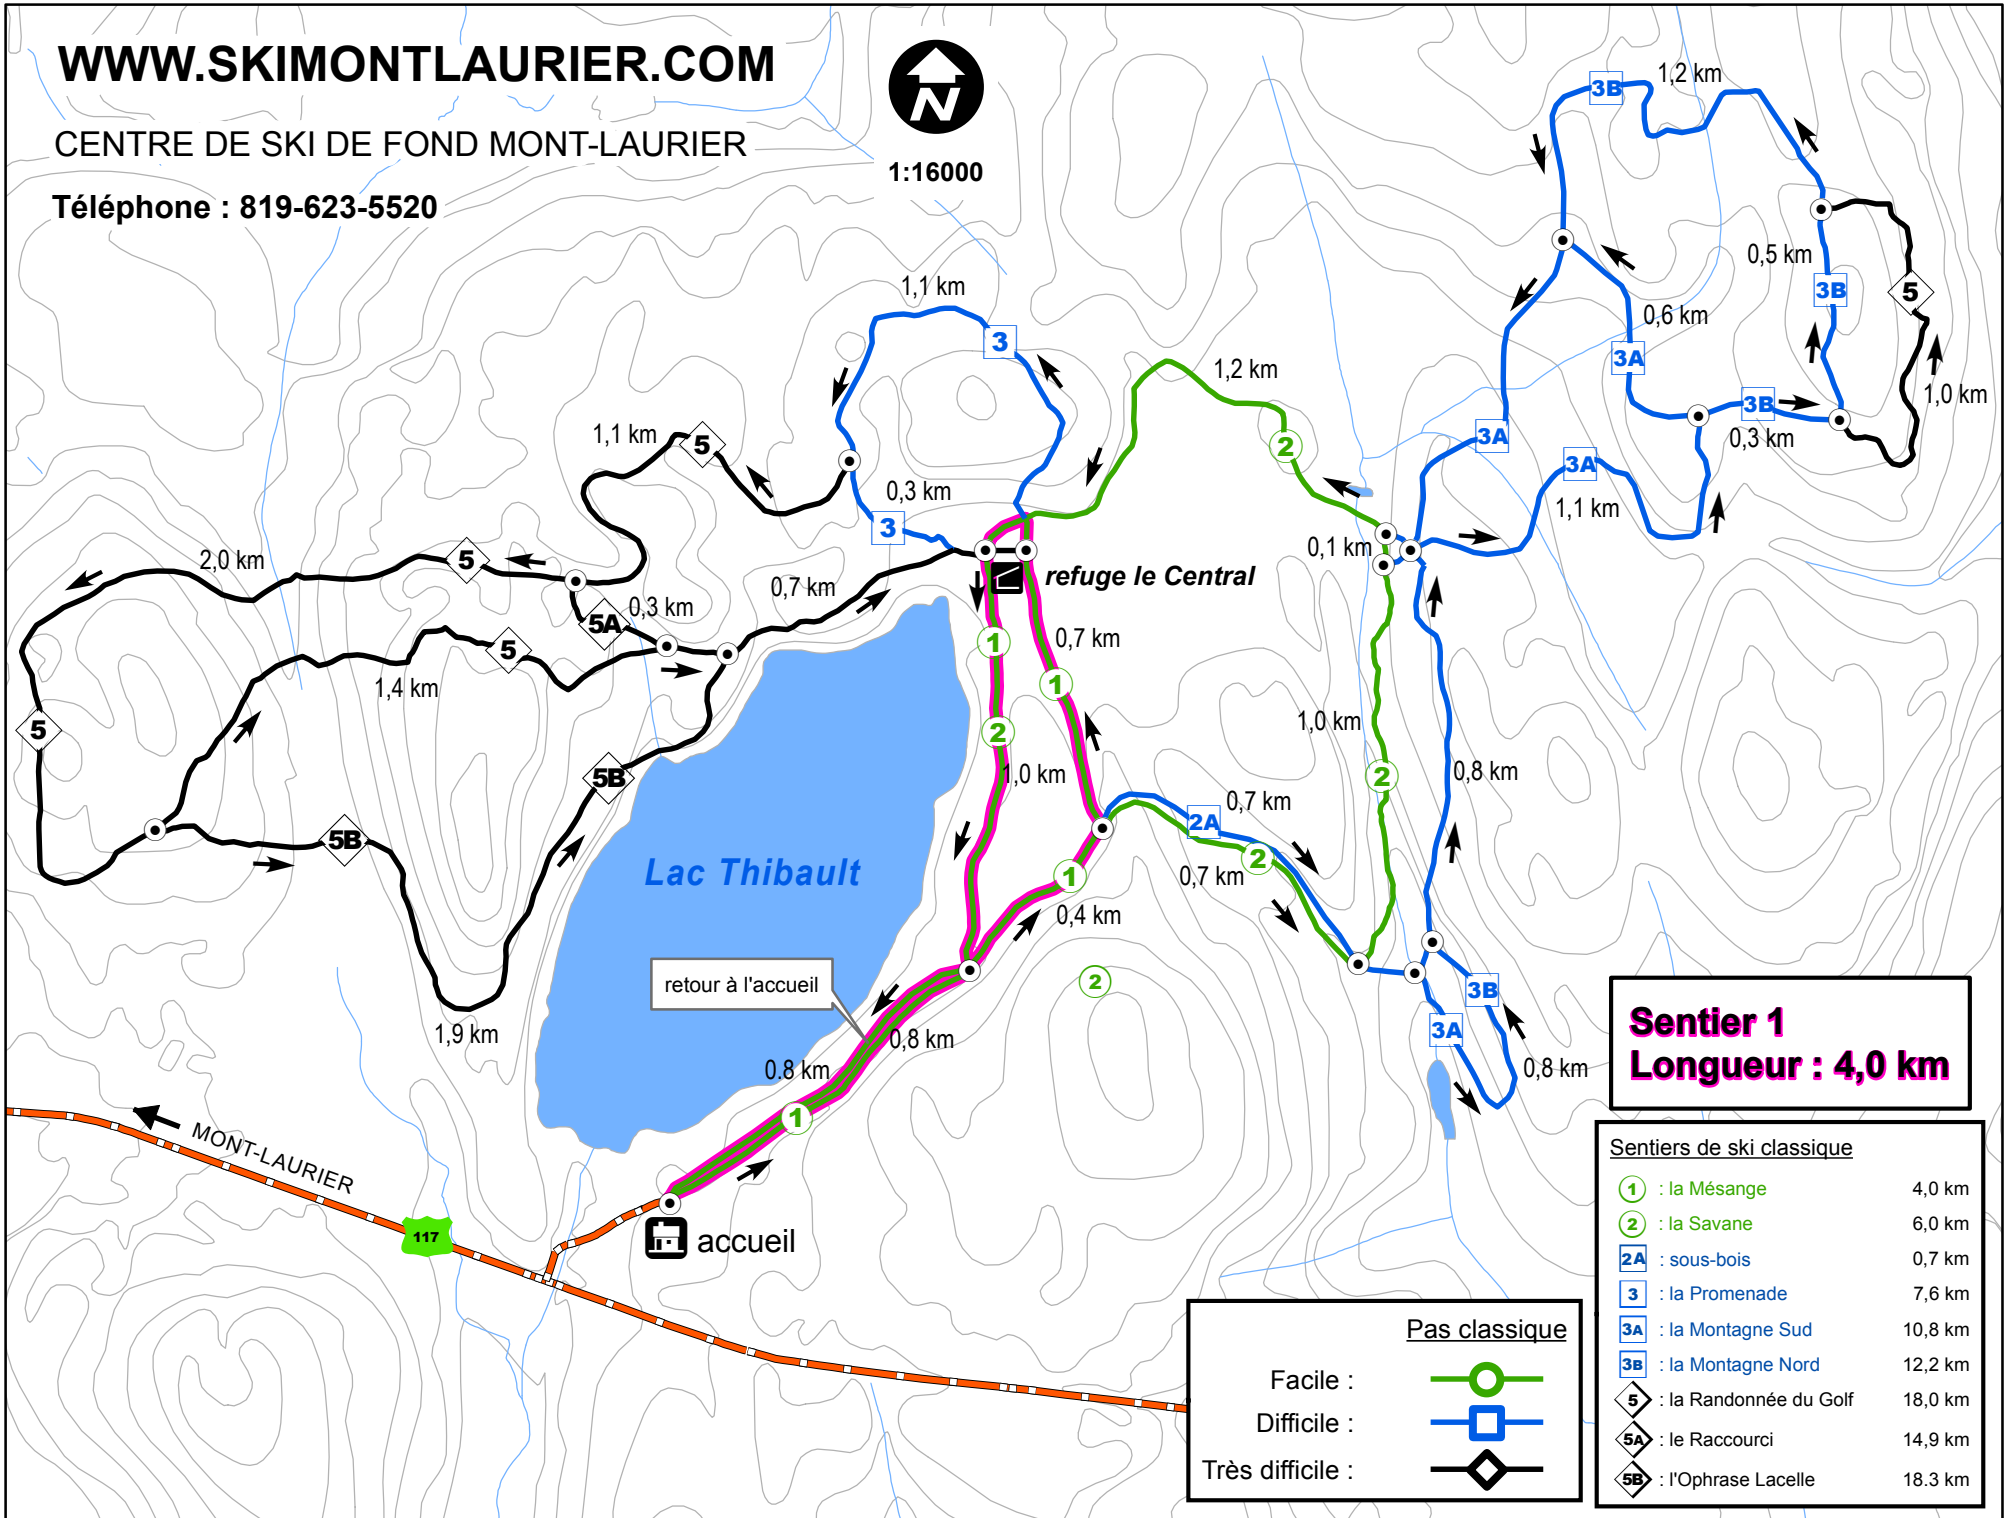

1:16000

**Sentier 1**  
Longueur : 4,0 km

Sentiers de ski classique

①	: la Mésange	4,0 km
②	: la Savane	6,0 km
2A	: sous-bois	0,7 km
3	: la Promenade	7,6 km
3A	: la Montagne Sud	10,8 km
3B	: la Montagne Nord	12,2 km
⑤	: la Randonnée du Golf	18,0 km
5A	: le Raccourci	14,9 km
5B	: l'Ophrase Lacelle	18,3 km

**Pas classique**

Facile :

Difficile :

Très difficile :